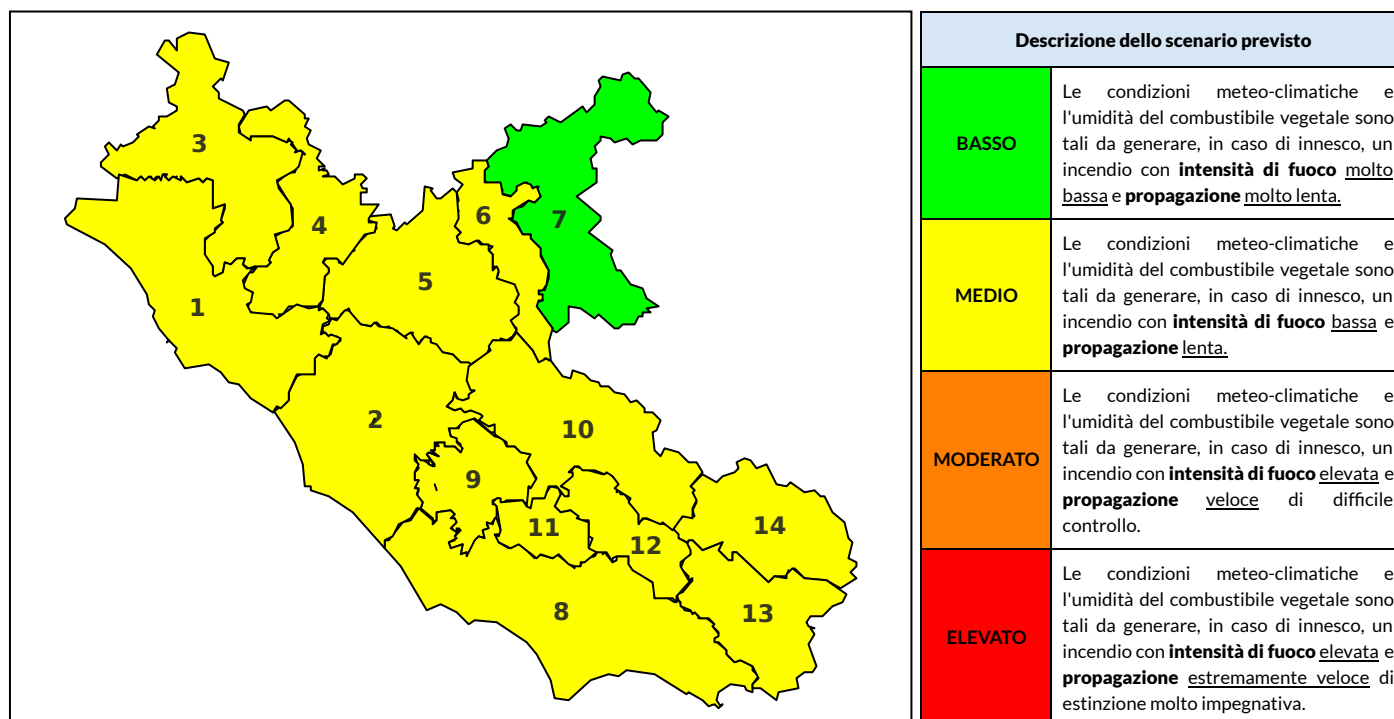

BOLLETTINO DI PERICOLOSITA' DA INCENDI BOSCHIVI

Previsioni per oggi 30-8-2021

Livello di pericolosità da incendio boschivo per Zona di Allerta AIB

Bollettino emesso nel periodo della campagna AIB Lazio sulla base del modello previsionale RISICOLazio, sviluppato in collaborazione con Fondazione CIMA, che fornisce un supporto per la valutazione della Pericolosità da incendio boschivo aggregata sulle Zone di Allerta AIB, approvate come parte integrante del Piano AIB Lazio 2020-2022 con DGR n° 270 del 15/05/2020. Il dettaglio della distribuzione dei Comuni nelle Zone AIB è consultabile al link <https://tinyurl.com/ZoneAIB>. Le Norme Comportamentali per la popolazione sono consultabili al link <https://tinyurl.com/NormeComportamentali>.

Zona AIB	1	2	3	4	5	6	7	8	9	10	11	12	13	14
Livello Pericolosità	MEDIO	MEDIO	MEDIO	MEDIO	MEDIO	MEDIO	BASSO	MEDIO	MEDIO	MEDIO	MEDIO	MEDIO	MEDIO	MEDIO

NOTE

BOLLETTINO DI PERICOLOSITA' DA INCENDI BOSCHIVI

Previsioni per domani 31-8-2021

Livello di pericolosità da incendio boschivo per Zona di Allerta AIB

Bollettino emesso nel periodo della campagna AIB Lazio sulla base del modello previsionale RISICOLazio, sviluppato in collaborazione con Fondazione CIMA, che fornisce un supporto per la valutazione della Pericolosità da incendio boschivo aggregata sulle Zone di Allerta AIB, approvate come parte integrante del Piano AIB Lazio 2020-2022 con DGR n° 270 del 15/05/2020. Il dettaglio della distribuzione dei Comuni nelle Zone AIB è consultabile al link <https://tinyurl.com/ZoneAIB>. Le Norme Comportamentali per la popolazione sono consultabili al link <https://tinyurl.com/NormeComportamentali>.