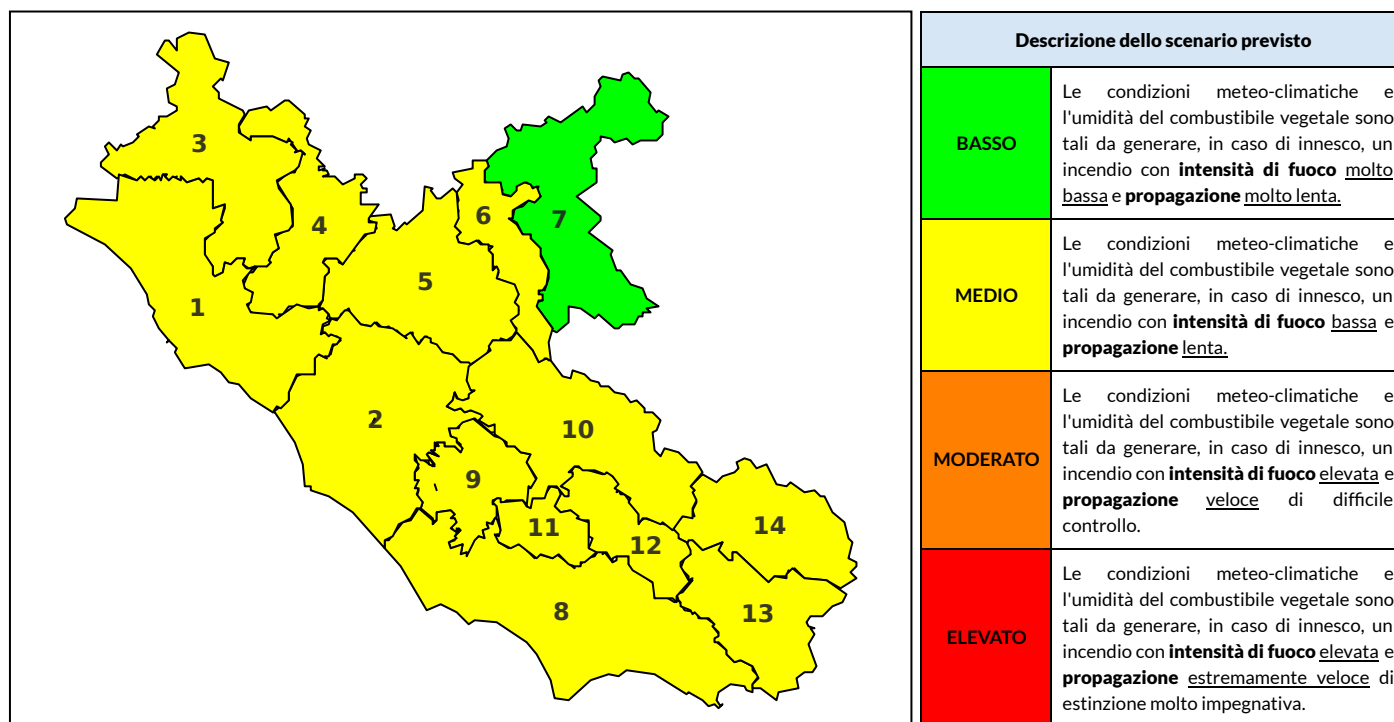

BOLLETTINO DI PERICOLOSITA' DA INCENDI BOSCHIVI

Previsioni per domani 31-8-2021

Livello di pericolosità da incendio boschivo per Zona di Allerta AIB

Bollettino emesso nel periodo della campagna AIB Lazio sulla base del modello previsionale RISICOLazio, sviluppato in collaborazione con Fondazione CIMA, che fornisce un supporto per la valutazione della Pericolosità da incendio boschivo aggregata sulle Zone di Allerta AIB, approvate come parte integrante del Piano AIB Lazio 2020-2022 con DGR n° 270 del 15/05/2020. Il dettaglio della distribuzione dei Comuni nelle Zone AIB è consultabile al link <https://tinyurl.com/ZoneAIB>. Le Norme Comportamentali per la popolazione sono consultabili al link <https://tinyurl.com/NormeComportamentali>.

Zona AIB	1	2	3	4	5	6	7	8	9	10	11	12	13	14
Livello Pericolosità	MEDIO	MEDIO	MEDIO	MEDIO	MEDIO	MEDIO	BASSO	MEDIO	MEDIO	MEDIO	MEDIO	MEDIO	MEDIO	MEDIO